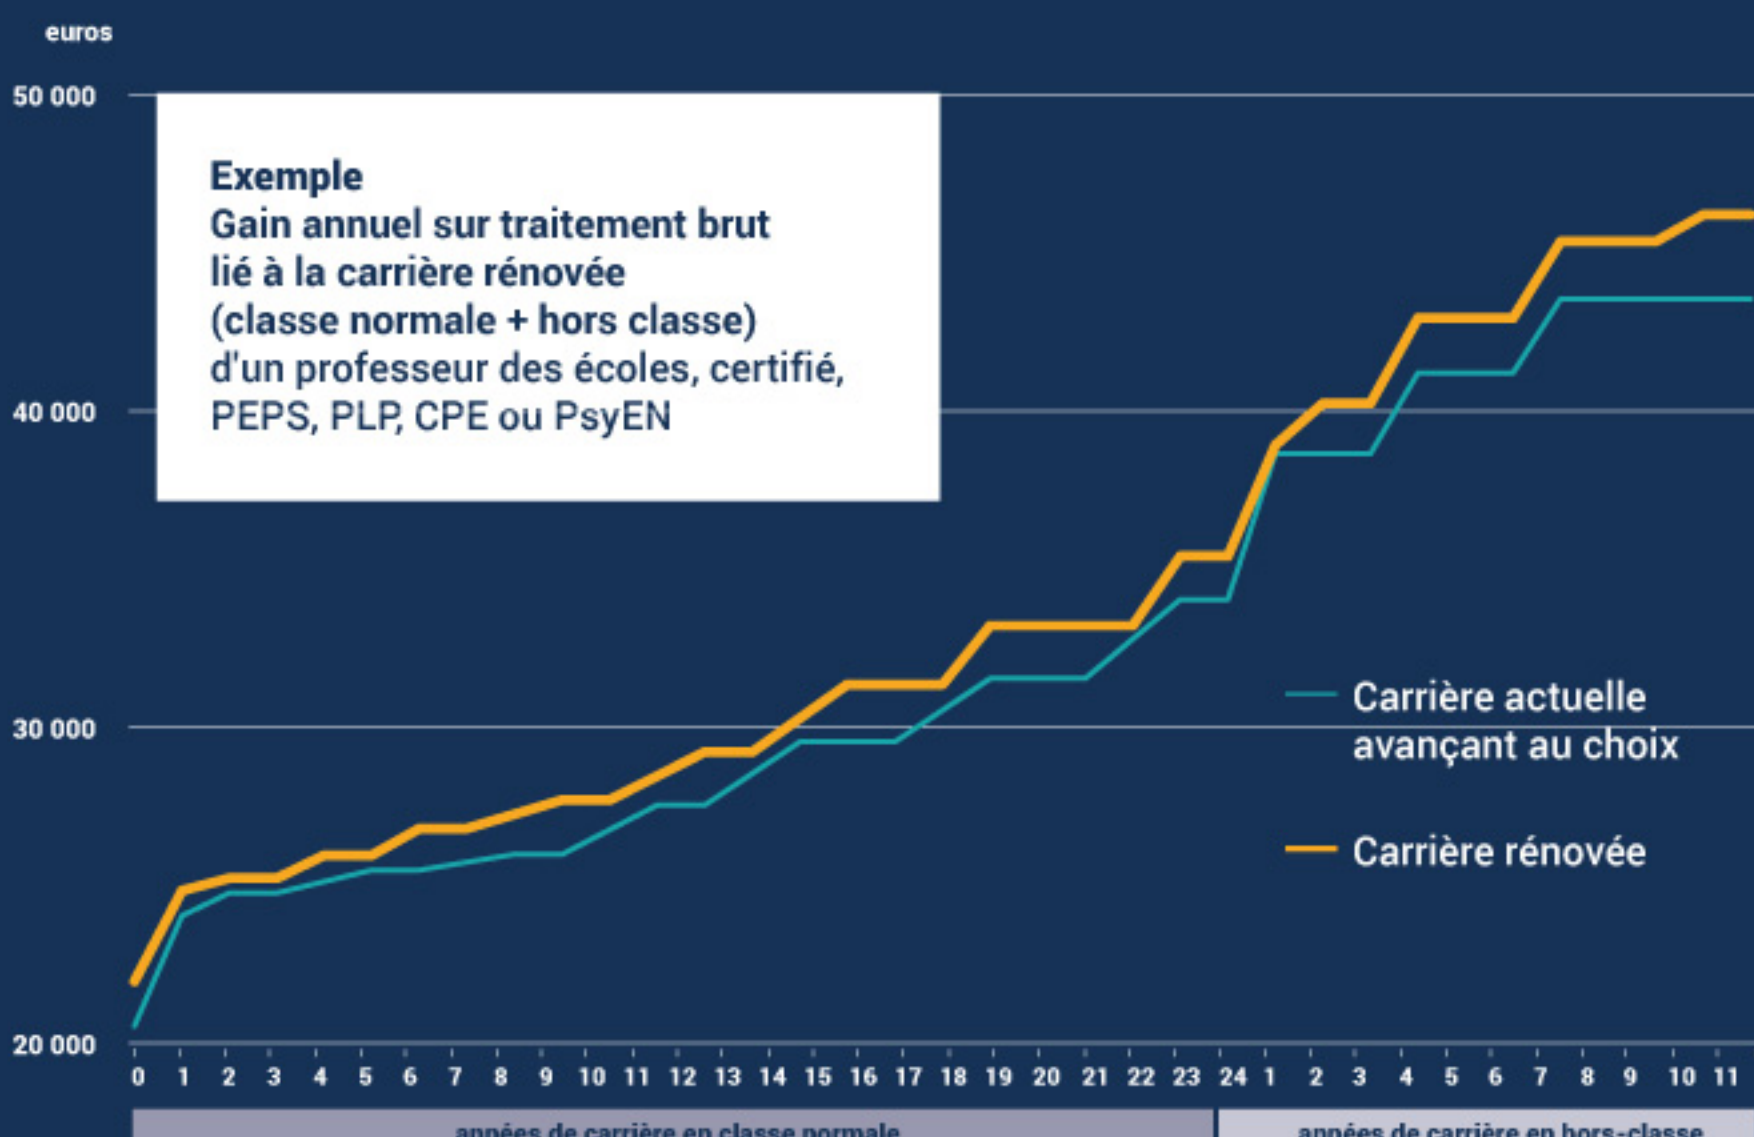

Grâce à la carrière renouvelée :

- À l'entrée dans la carrière : je commence plus haut.
- En début de carrière : j'avance plus vite.
- En milieu et fin de carrière : j'avance à un rythme régulier aussi favorable voire plus favorable qu'à l'ancien rythme « au choix » et je termine plus haut.

Grilles des professeurs des écoles, certifiés, PEPS, PLP, CPE et PsyEN

GRILLE 2016

GRILLE 2020

1er grade : classe normale

échelon	indice majoré	durée en année(s)		
		grand choix	choix	ancienneté
11	658	-	-	-
10	612	3	4,5	5,5
9	567	3	4	5
8	531	2,5	4	4,5
7	495	2,5	3	3,5
6	467	2,5	3	3,5
5	458	2,5	3	3,5
4	445	2	2,5	2,5
3 titu	432	1		
2 stage	376	9 mois		
1 stage	349	3 mois		

La durée des échelons de ma grille est désormais fixe et connue : les 3 rythmes d'avancement en classe normale sont remplacés par un rythme unique qui permet un déroulement de carrière plus transparent.

échelon	indice majoré	durée en année(s)
11	673	-
10	629	4
9	590	4
8	557	3,5
7	519	3
6	492	3
5	476	2,5
4	461	2
3	448	2
2 titu	441	1
1 stage	390	1

2e grade : hors-classe

échelon	indice majoré	durée en années
7	783	-
6	741	3
5	695	3
4	642	2,5
3	601	2,5
2	560	2,5
1	495	2,5

échelon	indice majoré	durée en années
7	821	-
6	806	3
5	763	3
4	715	2,5
3	668	2,5
2	624	2
1	590	2

Création d'un 3e grade ouvrant de nouvelles perspectives de carrière : la classe exceptionnelle.

3e grade : classe exceptionnelle

échelon	indice majoré	durée en années
HeA'3*	972	-
HeA'2*	925	-
HeA'1*	890	-
4	830	-
3	775	2,5
2	735	2
1	695	2

* Échelon spécial hors échelle A

Grille des enseignants agrégés

GRILLE 2016

GRILLE 2020

1er grade : classe normale

échelon	indice majoré	durée en années		
		grand choix	choix	ancienneté
11	821	-	-	-
10	783	3	4,5	5,5
9	734	3	4	5
8	684	2,5	4	4,5
7	635	2,5	3	3,5
6	593	2,5	3	3,5
5	561	2,5	3	3,5
4	526	2	2,5	2,5
3 titu	489	1		
2 stage	436	9 mois		
1 stage	379	3 mois		

La durée des échelons de ma grille est désormais fixe et connue : les 3 rythmes d'avancement en classe normale sont remplacés par un rythme unique qui permet un déroulement de carrière plus transparent.

échelon	indice majoré	durée en années
11	830	-
10	800	4
9	757	4
8	710	3,5
7	659	3
6	618	3
5	579	2,5
4	542	2
3	513	2
2 titu	498	1
1 stage	450	1

2e grade : hors-classe

échelon	indice majoré	durée en années
HeA3*	963	-
HeA2*	916	-
HeA1*	881	-
5	821	4
4	783	2,5
3	734	2,5
2	696	2,5
1	658	2,5

échelon	indice majoré	durée en années
HeA'3*	972	-
HeA'2*	925	-
HeA'1*	890	-
3	830	3
2	800	2
1	757	2

* Hors échelle A

3e grade : classe exceptionnelle

échelon	indice majoré	durée en années
HeB3**	1067	-
HeB2**	1013	-
HeB1**	972	-
HeA'3*	972	1
HeA'2*	925	1
HeA'1*	890	1
1	830	2,5

** Hors échelle B

* Hors échelle A